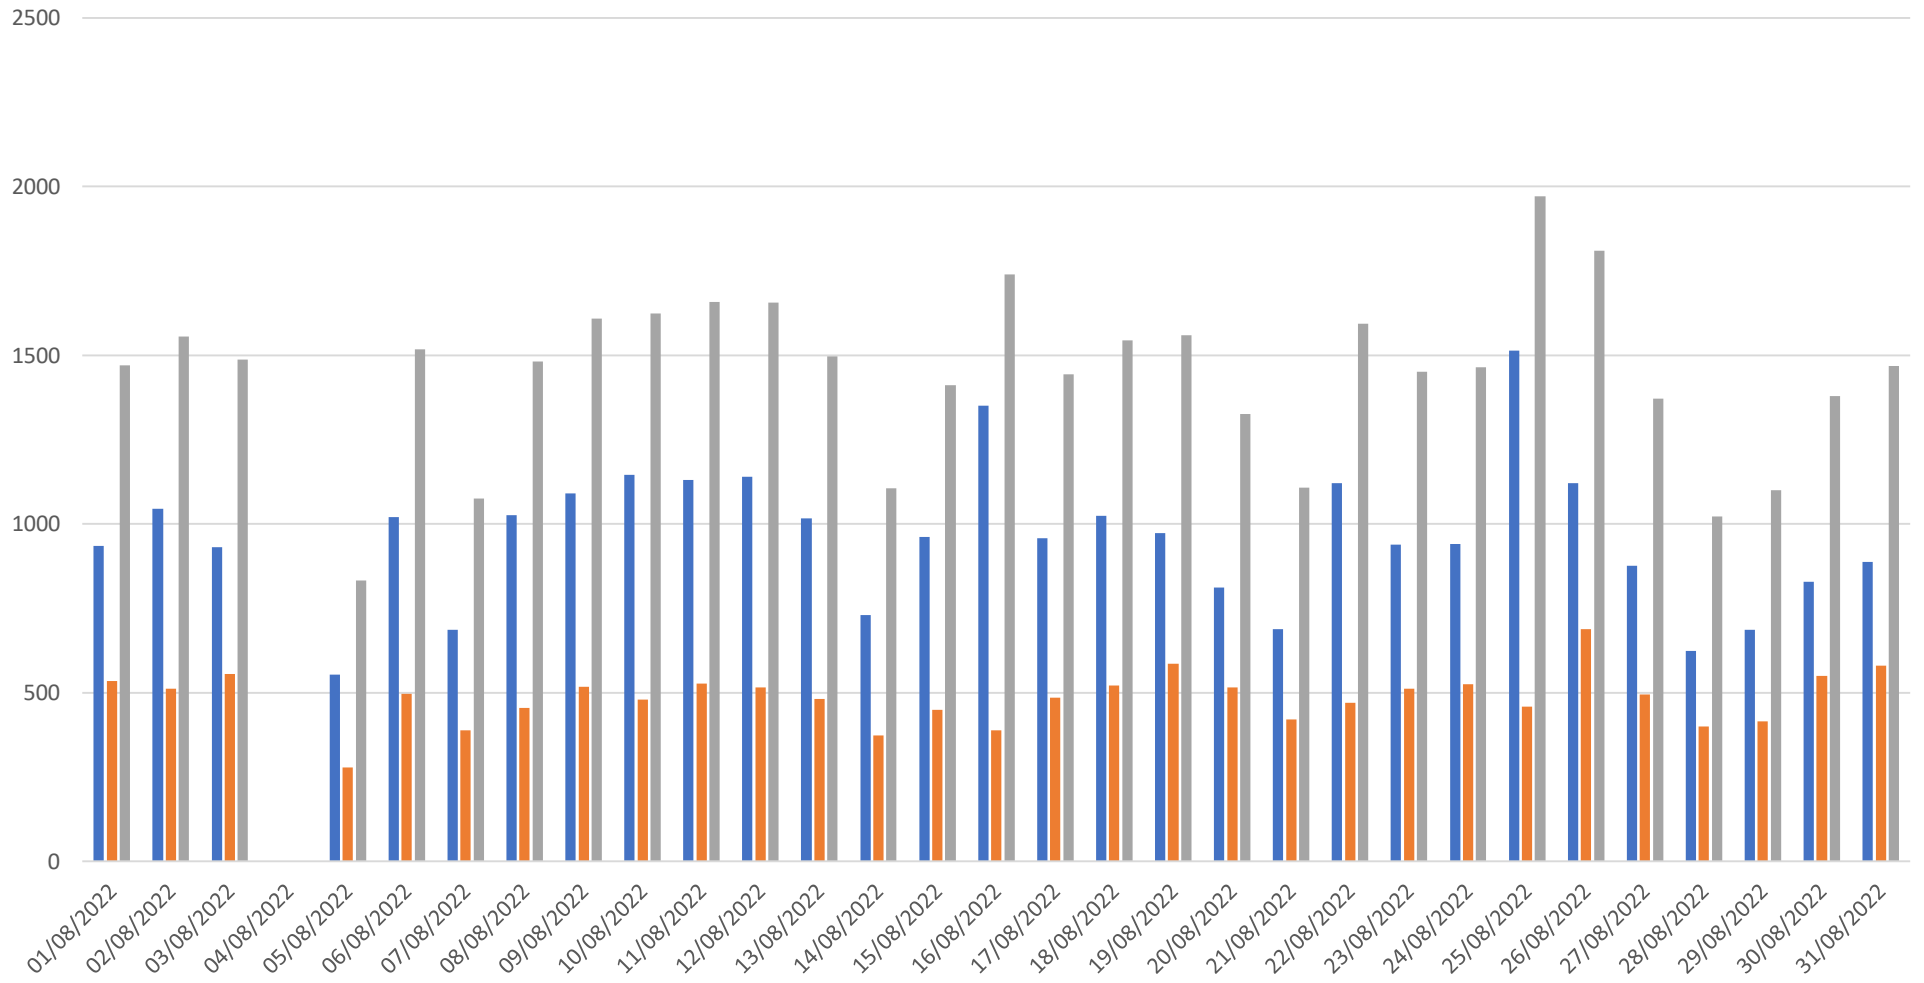

Speed sign results column chart for August 2022

	01/08/2022	02/08/2022	03/08/2022	04/08/2022	05/08/2022	06/08/2022	07/08/2022	08/08/2022	09/08/2022	10/08/2022	11/08/2022	12/08/2022	13/08/2022	14/08/2022	15/08/2022	16/08/2022	17/08/2022	18/08/2022	19/08/2022	20/08/2022	21/08/2022	22/08/2022	23/08/2022	24/08/2022	25/08/2022	26/08/2022	27/08/2022	28/08/2022	29/08/2022	30/08/2022	31/08/2022
# in Pace	936	1045	931		554	1021	686	1027	1091	1145	1131	1141	1016	731	961	1351	958	1024	974	811	688	1122	939	940	1514	1122	877	623	686	829	888
# of Speeders	535	511	556		279	496	389	454	517	479	527	515	481	374	450	388	486	521	586	516	420	471	512	525	458	689	494	400	415	550	580
Total Vehicle	1471	1556	1487		833	1517	1075	1481	1608	1624	1658	1656	1497	1105	1411	1739	1444	1545	1560	1327	1108	1593	1451	1465	1972	1811	1371	1023	1101	1379	1468

■ # in Pace ■ # of Speeders ■ Total Vehicle