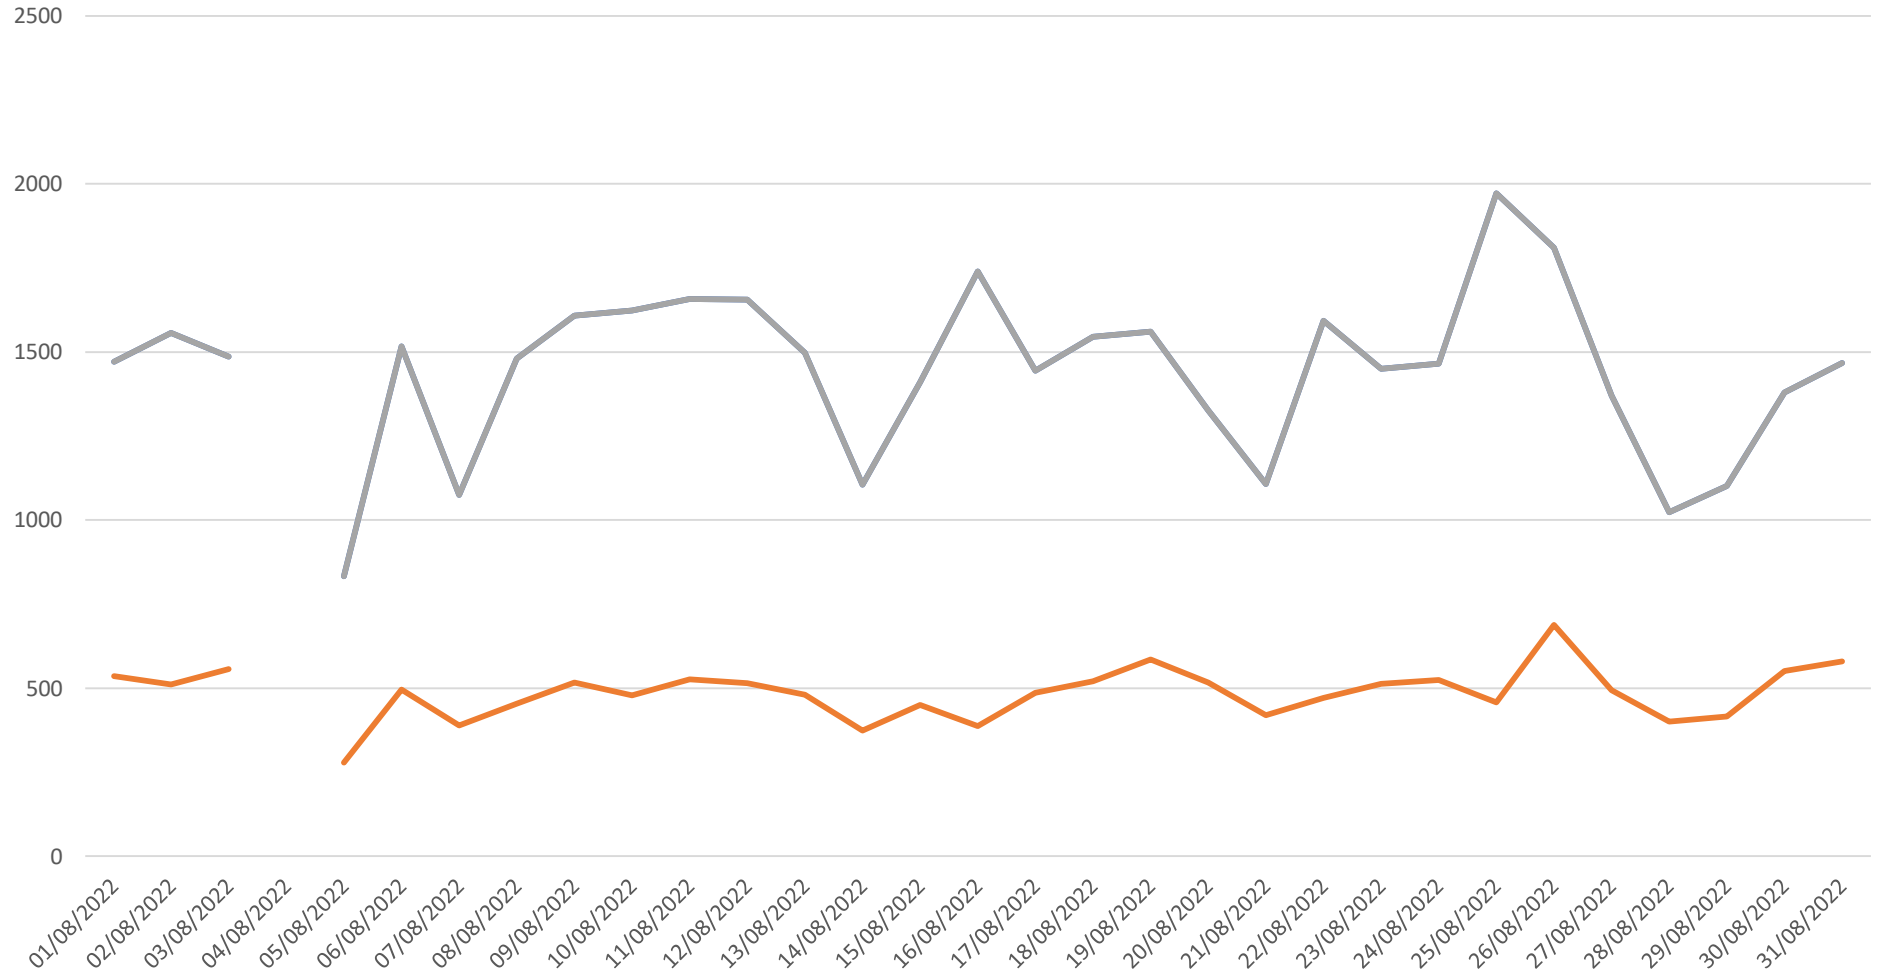

Speed Sign Results Line Chart for August 2022

	01/08/2022	02/08/2022	03/08/2022	04/08/2022	05/08/2022	06/08/2022	07/08/2022	08/08/2022	09/08/2022	10/08/2022	11/08/2022	12/08/2022	13/08/2022	14/08/2022	15/08/2022	16/08/2022	17/08/2022	18/08/2022	19/08/2022	20/08/2022	21/08/2022	22/08/2022	23/08/2022	24/08/2022	25/08/2022	26/08/2022	27/08/2022	28/08/2022	29/08/2022	30/08/2022	31/08/2022
# in Pace	1471	1556	1487		833	1517	1075	1481	1608	1624	1658	1656	1497	1105	1411	1739	1444	1545	1560	1327	1108	1593	1451	1465	1972	1811	1371	1023	1101	1379	1468
# of Speeders	535	511	556		279	496	389	454	517	479	527	515	481	374	450	388	486	521	586	516	420	471	512	525	458	689	494	400	415	550	580
Total Vehicles	1471	1556	1487		833	1517	1075	1481	1608	1624	1658	1656	1497	1105	1411	1739	1444	1545	1560	1327	1108	1593	1451	1465	1972	1811	1371	1023	1101	1379	1468

— # in Pace
 — # of Speeders
 — Total Vehicles