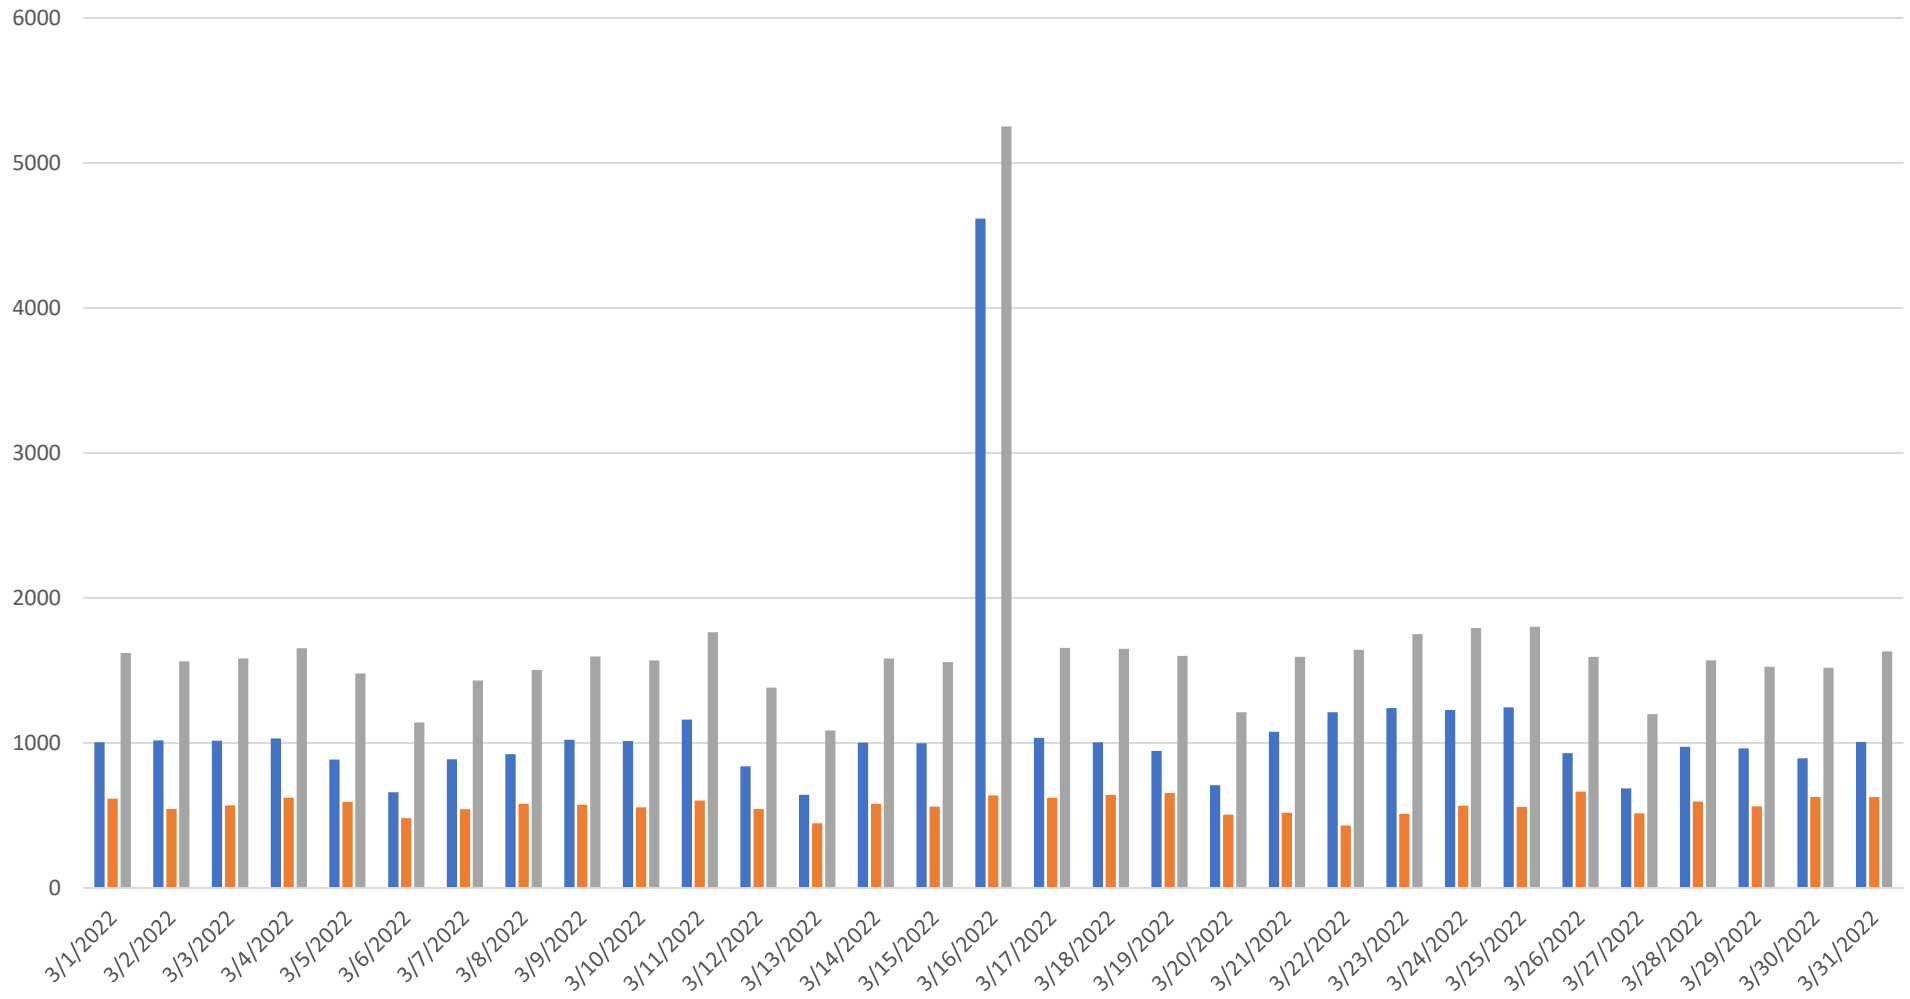

Speed Sign Results Column Chart for March 2022

	3/1/2022	3/2/2022	3/3/2022	3/4/2022	3/5/2022	3/6/2022	3/7/2022	3/8/2022	3/9/2022	3/10/2022	3/11/2022	3/12/2022	3/13/2022	3/14/2022	3/15/2022	3/16/2022	3/17/2022	3/18/2022	3/19/2022	3/20/2022	3/21/2022	3/22/2022	3/23/2022	3/24/2022	3/25/2022	3/26/2022	3/27/2022	3/28/2022	3/29/2022	3/30/2022	3/31/2022
# in Pace	1004	1018	1014	1030	885	660	886	923	1022	1013	1161	838	641	1002	997	4615	1034	1005	945	708	1076	1211	1241	1227	1244	929	685	974	962	893	1006
# of Speeders	616	545	568	623	593	481	543	581	573	556	603	544	445	581	561	637	622	643	656	504	518	431	510	566	558	664	513	595	563	626	626
Total Vehicles	1620	1563	1582	1653	1478	1141	1429	1504	1595	1569	1764	1382	1086	1583	1558	5252	1656	1648	1601	1212	1594	1642	1751	1793	1802	1593	1198	1569	1525	1519	1632

■ # in Pace ■ # of Speeders ■ Total Vehicles