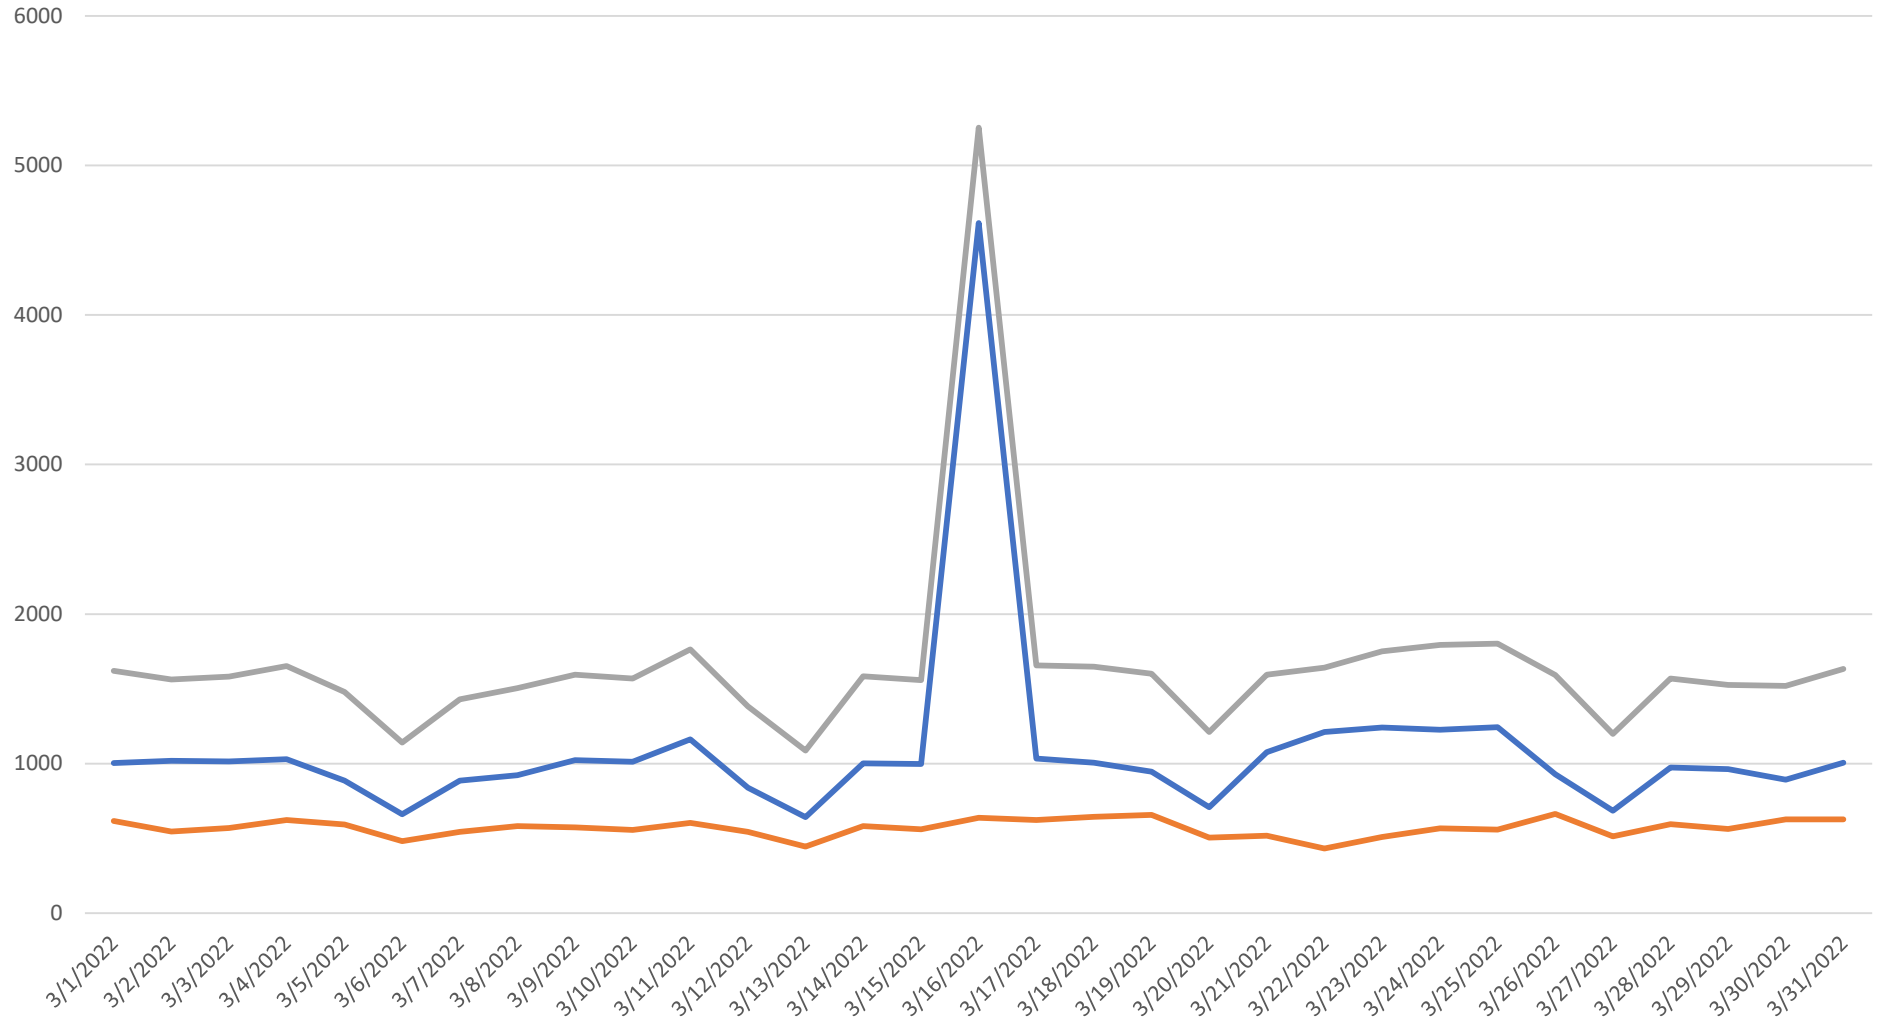

Speed Sign Results Line Chart for March 2022

	3/1/2022	3/2/2022	3/3/2022	3/4/2022	3/5/2022	3/6/2022	3/7/2022	3/8/2022	3/9/2022	3/10/2022	3/11/2022	3/12/2022	3/13/2022	3/14/2022	3/15/2022	3/16/2022	3/17/2022	3/18/2022	3/19/2022	3/20/2022	3/21/2022	3/22/2022	3/23/2022	3/24/2022	3/25/2022	3/26/2022	3/27/2022	3/28/2022	3/29/2022	3/30/2022	3/31/2022
# in Pace	1004	1018	1014	1030	885	660	886	923	1022	1013	1161	838	641	1002	997	4615	1034	1005	945	708	1076	1211	1241	1227	1244	929	685	974	962	893	1006
# of Speeders	616	545	568	623	593	481	543	581	573	556	603	544	445	581	561	637	622	643	656	504	518	431	510	566	558	664	513	595	563	626	626
Total Vehicles	1620	1563	1582	1653	1478	1141	1429	1504	1595	1569	1764	1382	1086	1583	1558	5252	1656	1648	1601	1212	1594	1642	1751	1793	1802	1593	1198	1569	1525	1519	1632

— # in Pace
 — # of Speeders
 — Total Vehicles